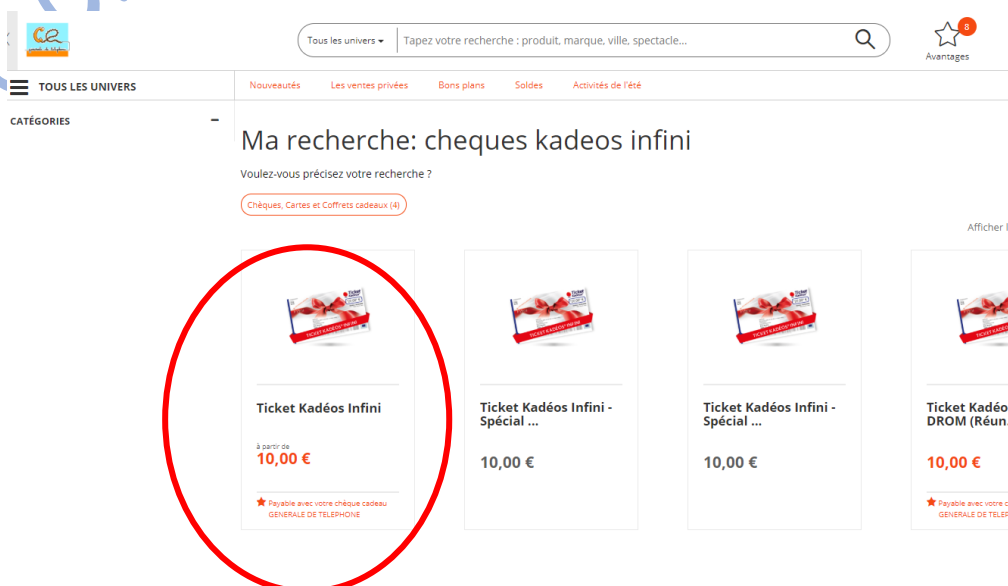

Bonjour,

Comme tous les ans, nous, élus du CE avons validés le montant du chèque rentré scolaire, pour cette année 80€. La nouveauté de cette année est de disposer de cette somme dans votre espace MeyClub.

Nous, à la CFTC, nous avons décidé de vous aider, surtout que pour les bons cadeaux de Noël se sera vraisemblablement la même chose.

***Bon à savoir :** Si votre enfant a moins de 6 ans et rentre en CP, déposer une réclamation dans le formulaire de CONTACT en bas de cegdtd.fr. Vous devrez par la suite envoyer l'attestation d'inscription scolaire.*

Voici donc comment transformer ce montant dématérialisé en chèque Kadéos infini papier.

- 1) Connectez-vous à cegdtd.fr (si c'est la première fois votre mot de passe c'est votre date de naissance)
- 2) Cliquer sur le petit paquet cadeau, en haut à droite 
- 3) Sur le site MeyClub, à côté de Tous les univers, taper Cheque et sélectionner **Cheques Kadéos Infini**

- 4) Sélectionner un Ticket Kadéos Infini

5) Appuyer sur le + pour incrémenter la quantité. Puis **Ajouter au Panier**.

Ticket Kadéos Infini

Au choix :

Chèque 15 € Voir conditions	15,00 €	En stock	Quantité : - 0 +
Ticket Kadeos Infini - valeur 10 € Voir conditions	10,00 €	En stock	Quantité : - 8 +